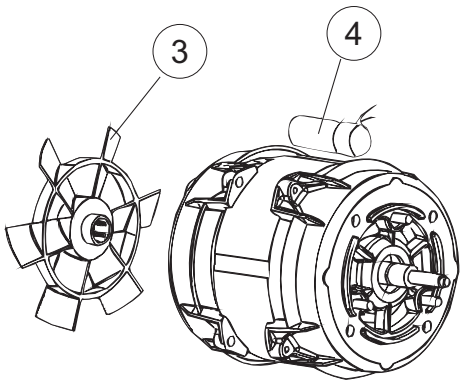

# 6

(\*) Recommended spare part.

Page	Spare part position	Spare part code no.	Old code number	Description	U.m.
1	1	004343		COVER	NR
1	2	022159		BACK PANEL	NR
1	3	035113		SUPPORT BRACKET	NR
1	4	437081		DOOR GASKET 50/505	NR
1	5	994012		DOOR LOCK FOR DISHWASHERS	NR
1	6	417041		DOOR CLOSING CONTACT BETA 50 (S6198)	NR
1	7	307003		NUT OF TOP DOOR-STOP BAR	NR
1	8	029728		DOOR,	NR
1	9	325066		DOOR CLOSURE STAKE FOR GLASSWASHERS	NR
1	10	311019		DOOR HINGE D18/G25 (S6662)	NR
1	11	325036		PIVOT	NR
1	12	304021		DOOR TIE ROD FOR DISHWASHER (S6323)	NR
1	13	035112		WIRING PANEL	NR
1	14	012338		FRONT PANEL	NR
1	15	030195		UNDERPROTECTION FOR BASIS OF GLASS- WASHER	NR
1	16	040123		BASE FRAME LA500	NR
1	17	461019		HEXAGONAL FOOT ADJUSTABLE FOR DISHWASHER	NR
1	18	480153		PLUG	NR
1	19	459006		CHOCK D INT 9 EST 16	NR
1	20	459004		DRAIN PUMP CHOCK	NR
2	1	224031		PRESSURE SWITCH	NR
2	4	143235		PIPE	MT
2	5	220011		TERMINAL BLOCK	NR
2	6	299040		PLUG SCHUCKO 90- CABLE 1=2,5 MT	NR
2	7	459005		CABLE-RETAINER	NR
2	8	74169		HEATING ELEMENT 2100W 230V	NR
2	9	437086		PACKING OF THE TANK RESISTANCE	NR
2	10	236047		SAFETY TANK THERMOSTAT 95C	NR
2	11	236061		THERMOSTAT 127	NR
2	12	456002		O-RING	NR
2	13	230116		BOILER HEATING ELEMENT	NR
2	14	69870		BOILER HEATING ELEMENT PROTECTION	NR