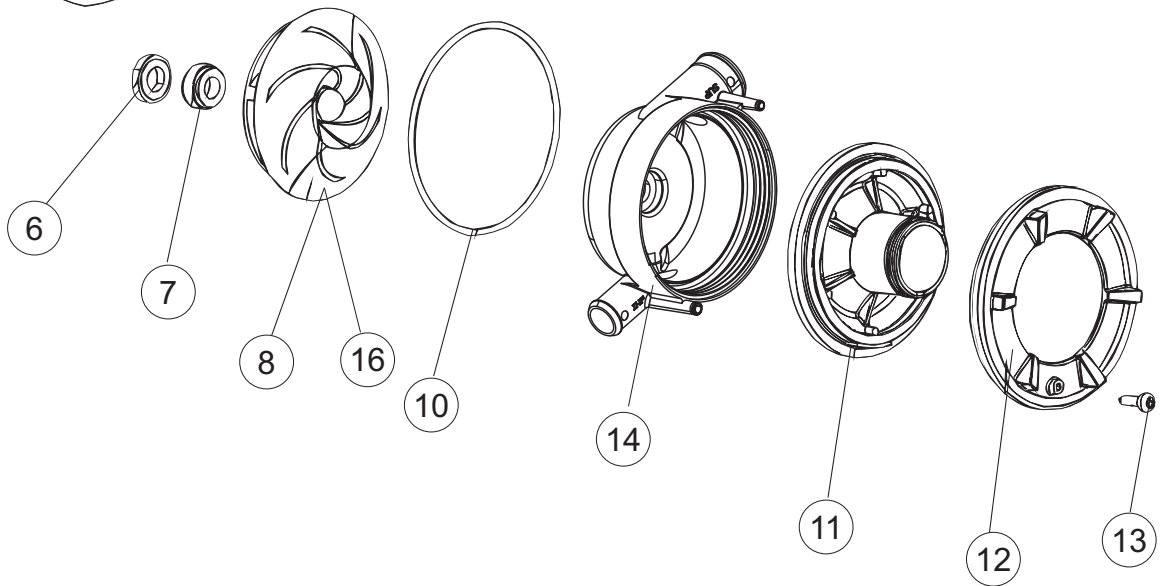

(*) Recommended spare part.

Page	Spare part position	Spare part code no.	Old code number	Description	U.m.
1	1	004343		COVER	NR
1	2	022159		BACK PANEL	NR
1	3	035113		SUPPORT BRACKET	NR
1	4	437081		DOOR GASKET 50/505	NR
1	5	994012		DOOR LOCK FOR DISHWASHERS	NR
1	6	417041		DOOR CLOSING CONTACT BETA 50 (S6198)	NR
1	7	307003		NUT OF TOP DOOR-STOP BAR	NR
1	8	029728		DOOR,	NR
1	9	325066		DOOR CLOSURE STAKE FOR GLASSWASHERS	NR
1	10	311019		DOOR HINGE D18/G25 (S6662)	NR
1	11	325036		PIVOT	NR
1	12	304021		DOOR TIE ROD FOR DISHWASHER (S6323)	NR
1	13	035112		WIRING PANEL	NR
1	14	012338		FRONT PANEL	NR
1	15	030195		UNDERPROTECTION FOR BASIS OF GLASS- WASHER	NR
1	16	040123		BASE FRAME LA500	NR
1	17	461019		HEXAGONAL FOOT ADJUSTABLE FOR DISHWASHER	NR
1	18	480153		PLUG	NR
1	19	459006		CHOCK D INT 9 EST 16	NR
1	20	459004		DRAIN PUMP CHOCK	NR
2	1	224031		PRESSURE SWITCH	NR
2	4	143235		PIPE	MT
2	5	220011		TERMINAL BLOCK	NR
2	6	299040		PLUG SCHUCKO 90- CABLE 1=2,5 MT	NR
2	7	459005		CABLE-RETAINER	NR
2	8	74169		HEATING ELEMENT 2100W 230V	NR
2	9	437086		PACKING OF THE TANK RESISTANCE	NR
2	10	236047		SAFETY TANK THERMOSTAT 95C	NR
2	11	236061		THERMOSTAT 127	NR
2	12	456002		O-RING	NR
2	13	230116		BOILER HEATING ELEMENT	NR
2	14	69870		BOILER HEATING ELEMENT PROTECTION	NR